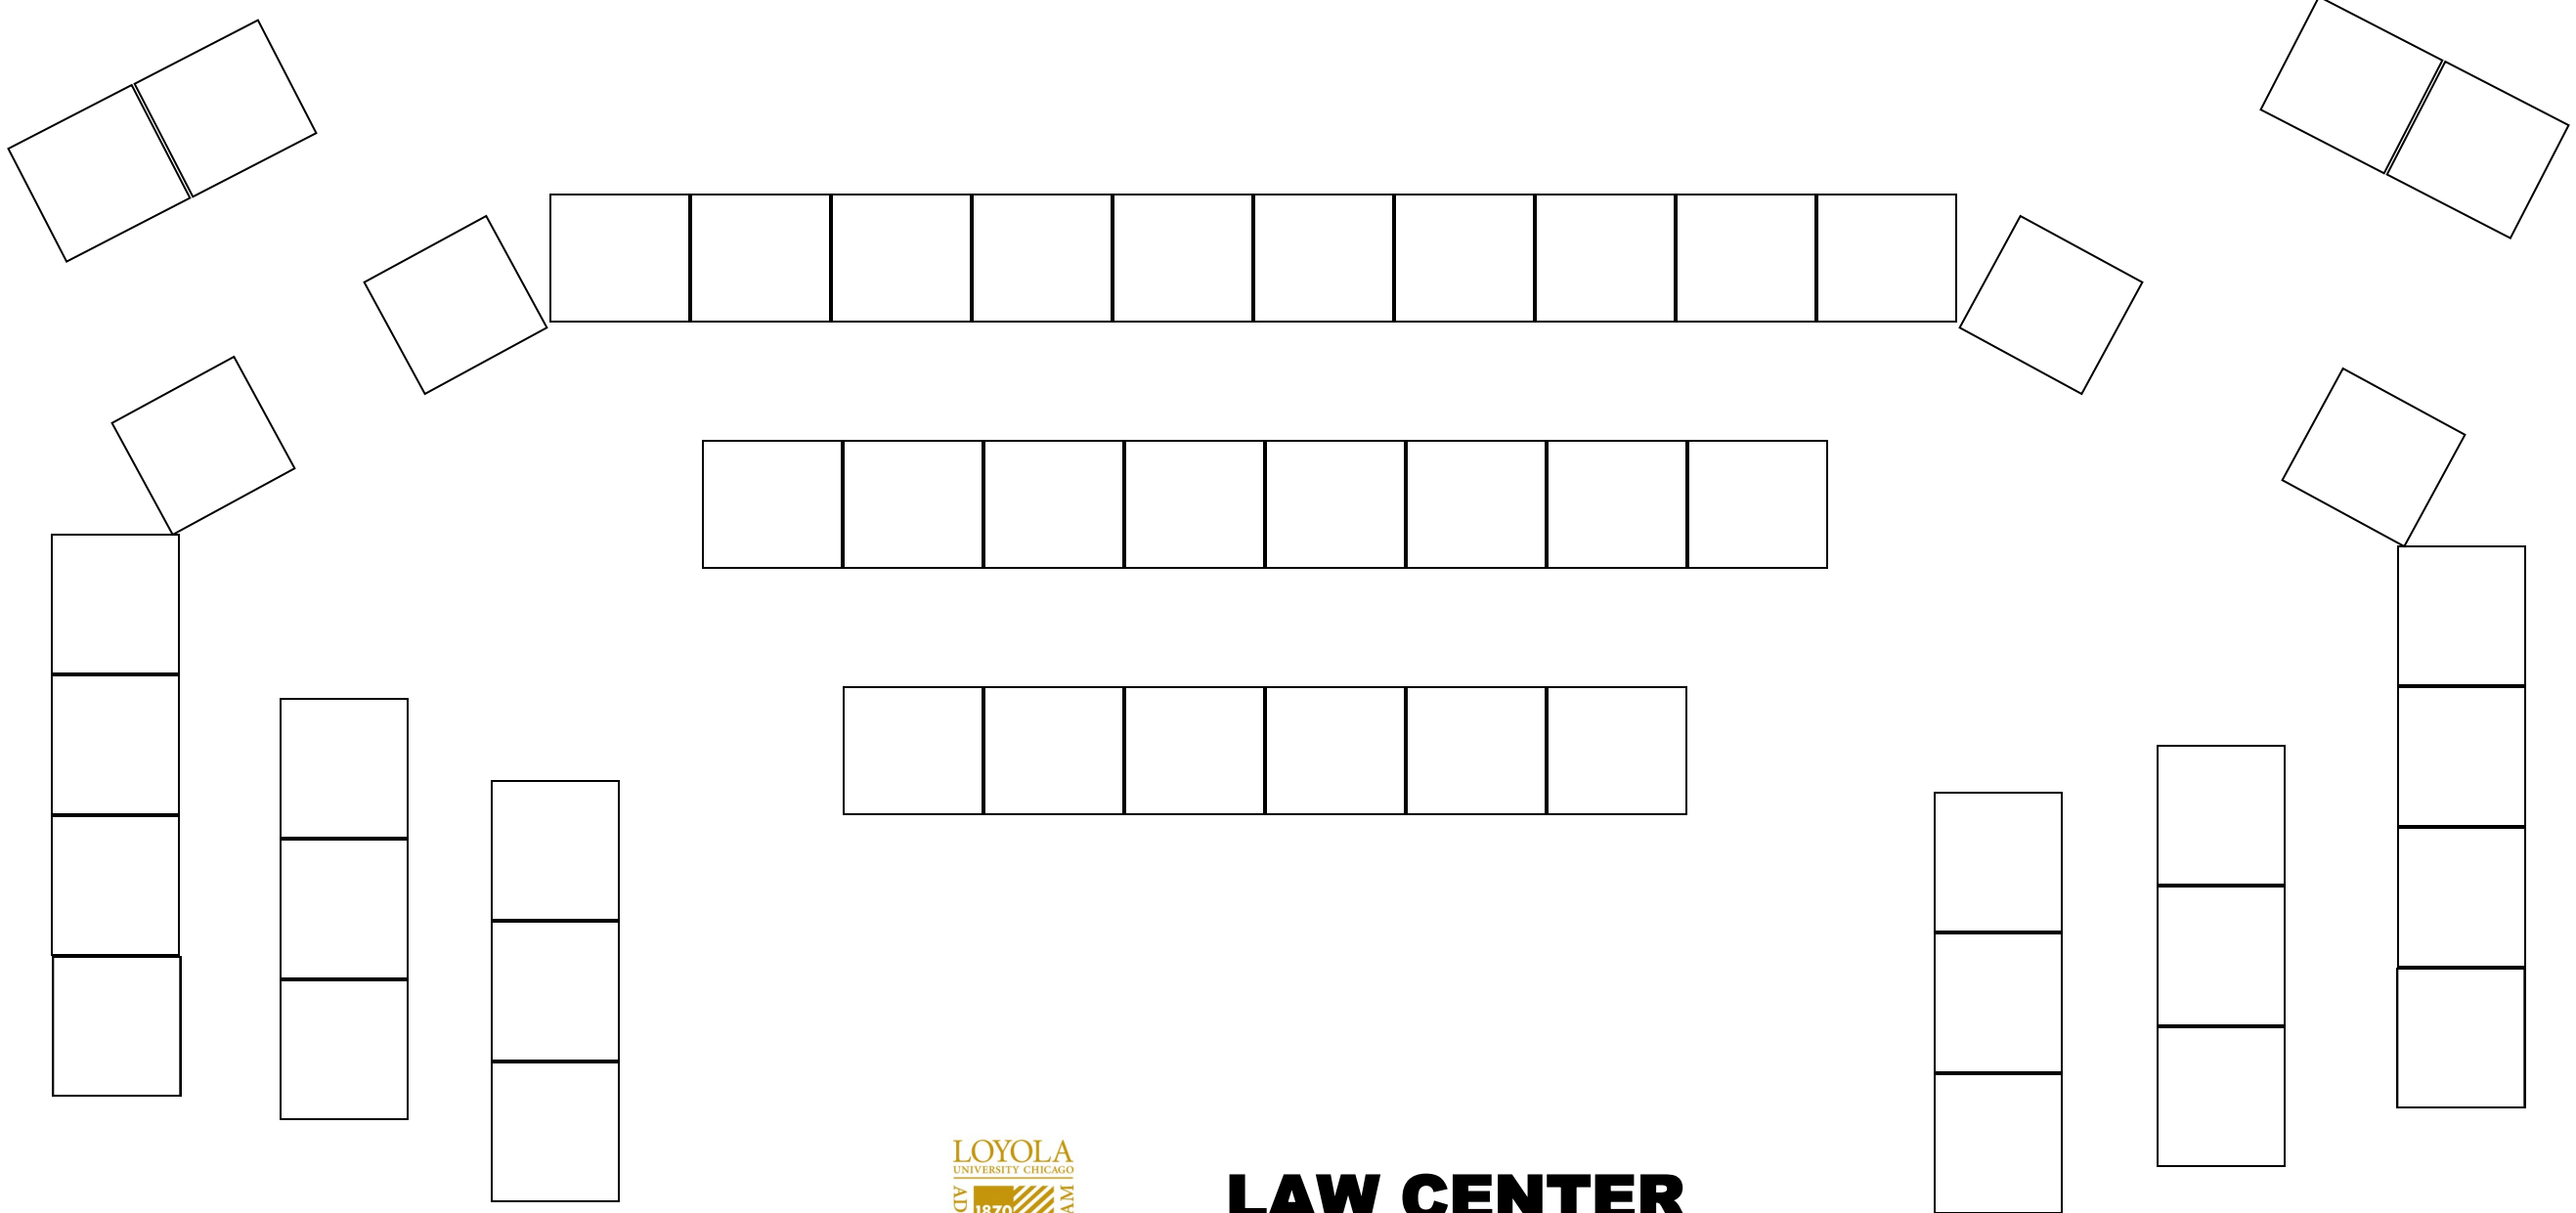

SCHOOL of LAW

LAW CENTER ROOM 105

LAW CENTER ROOM 106

SCHOOL of LAW

LAW CENTER ROOM 202

LAW CENTER ROOM 203

TABLES AND CHAIRS CAN BE REARRANGED

LAW CENTER
ROOM 205
TABLES AND CHAIRS CAN BE REARRANGED

--	--	--	--	--	--	--	--	--	--	--	--	--	--	--	--

--	--	--	--	--	--	--	--	--	--	--	--	--	--	--	--

--	--	--	--	--	--	--	--	--	--	--	--	--	--	--	--

--	--	--	--	--	--	--	--	--	--	--	--	--	--

SCHOOL of LAW

LAW CENTER ROOM 206

20 Seats

W
I
N
D
O
W
S

(back whiteboard)

(front whiteboard)

Entrance

Law Center: Room 1002 (18 Seats)

Law Center Room 1040

Ceremonial Courtroom

Podium

CLC Room 1404

20 Seats

SCHOOL OF LAW